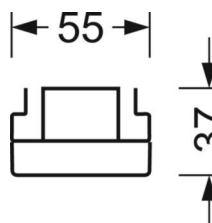

## TECHNIKA ŚWIETLNA

Wypożyczenie	LED, współczynnik oddawania barw/kolor światła CRI ≥ 80 / 4000K
Tolerancja koloru (MacAdam)	3SDCM
Bezpieczeństwo fotobiologiczne (Oprawa)	RG1
Nominalny strumień świetlny	8155lm
Trwałość LED	50000h L80/B10 (Tq 35°C)
Wydajność oprawy	154lm/W
Kąt rozsyłu światła	30° (C0) / 30° (C90)
UGR pop./pod.	13.0 / 11.6

## DEEP-LINK

<https://www.regiolum.de/pl/article/18640304100>

Odnosnik	LED 8000lm 840
ηLB	100 %
Φ ↓/↑	99 % / 1 %
UGR pop./pod.	13.0 / 11.6
BAP	65° < 3000cd/m <sup>2</sup>

**MECHANIKA**

Kolor obudowy	biały beskidzki RAL 9016
Wymiary (DxSzxW/ŚrxW)	1531mm x 55mm x 37mm
Masa (netto)	1.9kg
Rodzaj montażu	Montaż systemu szyn nośnych

**Wymiary**

L	1531 mm	Długość
B	55 mm	Szerokość
H	37 mm	Wysokość