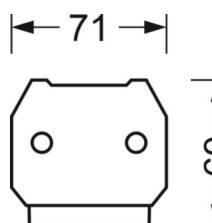

## DEEP-LINK

<https://www.regiolum.de/pl/article/18640304100>

Odnosnik	LED 8000lm 840
ηLB	100 %
Φ ↓/↑	99 % / 1 %
UGR pop./pod.	13.0 / 11.6
BAP	65° < 3000cd/m <sup>2</sup>

**MECHANIKA**

Kolor obudowy	biały beskidzki RAL 9016
Wymiary (DxSzxW/ŚrxW)	1531mm x 55mm x 37mm
Masa (netto)	1.9kg
Rodzaj montażu	Montaż systemu szyn nośnych

**Wymiary**

L	1531 mm	Długość
B	55 mm	Szerokość
H	37 mm	Wysokość