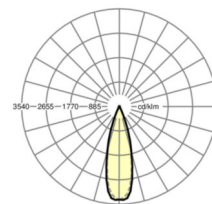

CHARAKTERYSTYKA

Numer katalogowy	18640304100
Numer EAN	4020863326037
Numer taryfy celnej	94051190
Znak jakości	IP 64, Klasa ochrony I, BAP 65° < 3000, ENEC10 VDE, F, D, HACCP DIN10500/Żywność/IFS-przydatność do zastosowania/BRC, Indoor, CE
Klasa odporności IK	IK03 (-20°C bis 35°C)
Temperatura otoczenia	ta -20°C do 35°C
Okres gwarancji	5 lata
Możliwość dofinansowania ze środków państwowych	BEG – dofinansowanie do domów energooszczędnych (ważne tylko dla Niemiec)

ELEKTROTECHNIKA

Zasilacz	Elektroniczny sterownik (1 szt.)
Moc systemowa	53W
Napięcie sieciowe	230V/50Hz
Klasa efektywności energetycznej/Źródło światła	D

TECHNIKA ŚWIETLNA

Wypożyczenie	LED, współczynnik oddawania barw/kolor światła CRI ≥ 80 / 4000K
Tolerancja koloru (MacAdam)	3SDCM
Bezpieczeństwo fotobiologiczne (Oprawa)	RG1
Nominalny strumień świetlny	8155lm
Trwałość LED	50000h L80/B10 (Tq 35°C)
Wydajność oprawy	154lm/W
Kąt rozsyłu światła	30° (C0) / 30° (C90)
UGR pop./pod.	13.0 / 11.6

DEEP-LINK

<https://www.regiolum.de/pl/article/18640304100>